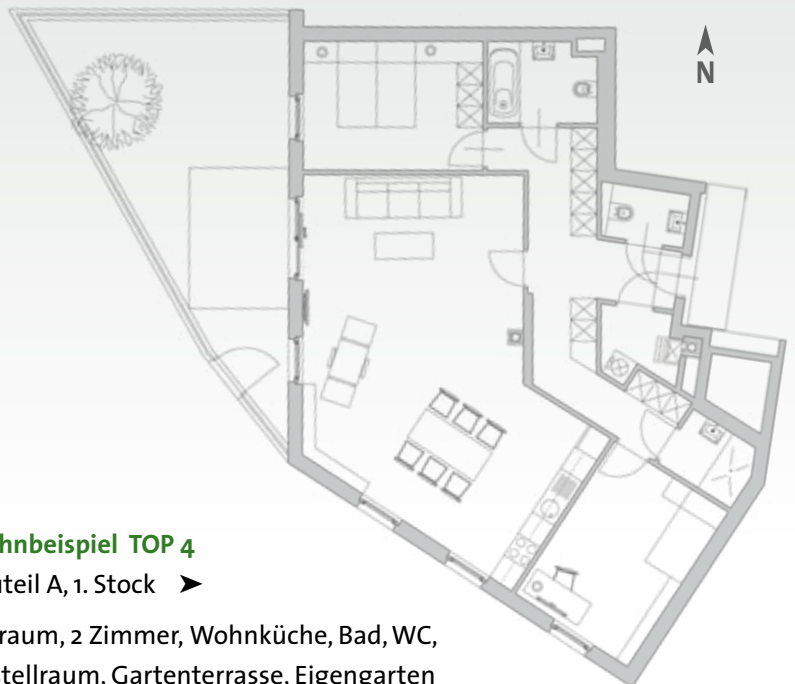

NEUES WOHNEN IM NOSTALGISCHEN WEINORT

NEUSTIFT AM WALDE 58

WOHNHAUSANLAGE 1190 WIEN

NEUSTIFT AM WALDE 58

- 16 Eigentumswohnungen von ca. 75 m² bis ca. 225 m²
- mit Eigengärten, Balkonen oder Wintergärten
- DG-Wohnungen mit großen Dachterrassen
- funktionelle Grundrisse und topmoderne Ausstattung
- Gemeinschafts- / Kinderspielraum
- Kinderwagen- und Fahrradabstellräume
- attraktiver Weinkeller mit Verkostungsmöglichkeit
- 21 Tiefgaragenplätze im Eigentum
- Fertigstellung: ca. Sommer 2010

*Der Ausblick ist
– im wahrsten
Sinne des Wortes –
sehenswert*

SYMBOLFOTO

Ein Neubau, so schön wie ein Altbau. In Neustift am Walde entsteht zwischen der gleichnamigen Straße und der Rathstraße ein völlig neues Wohnparadies. Bis zum Sommer 2010 wird im nostalgischen Stil eine Wohnhausanlage in 3 Bauteilen (A, B, C) mit 16 Eigentumswohnungen gebaut. Sechs davon mit eigenem Garten und Terrassen, die anderen mit Balkon oder Wintergarten; zu den drei Dachgeschoßwohnungen gehören großflächige Dachterrassen. Ein ruhiger Innenhof, ein für alle Bewohner nutzbarer Weinkeller und ein Tiefgaragenplatz für jede Wohnung runden die erstklassige Ausstattung der romantisch anmutenden Anlage ab. Bei einer exklusiven Lage inmitten idyllischer Weinberge hat Neustift am Walde dennoch die nötige Infrastruktur: In wenigen Gehminuten sind Greißler, Post und Apotheke zu erreichen, zur U-Bahn-Station Spittelau (U4, U6) gelangt man rasch mit dem Bus 35A. Schulen und weitläufige Spaziermöglichkeiten sind in unmittelbarer Nähe ausreichend vorhanden.

Wohnbeispiel TOP 4

Bauteil A, 1. Stock ➤

Vorraum, 2 Zimmer, Wohnküche, Bad, WC, Abstellraum, Gartenterrasse, Eigengarten

- Wohnfläche** ca. 100 m²
- Gartenterrasse ca. 7 m²
- Eigengarten ca. 24 m²

WOHNHAUSANLAGE NEUSTIFT AM WALDE 1190 WIEN