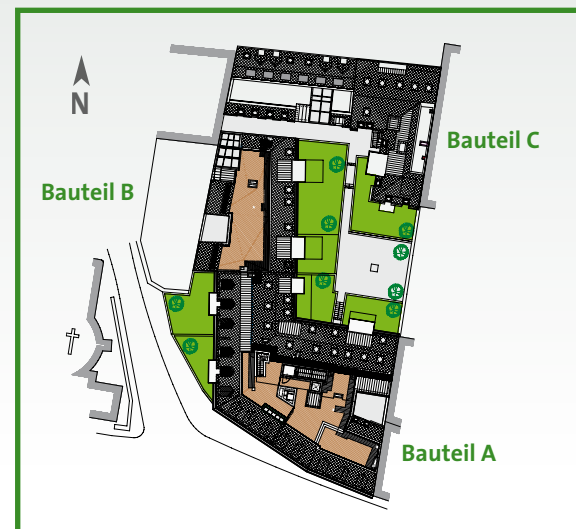

NEUES WOHNEN IM NOSTALGISCHEN WEINORT

NEUSTIFT AM WALDE 58

WOHNHAUSANLAGE 1190 WIEN

NEUSTIFT AM WALDE 58

- 16 Eigentumswohnungen von ca. 75 m² bis ca. 225 m²
- mit Eigengärten, Balkonen oder Wintergärten
- DG-Wohnungen mit großen Dachterrassen
- funktionelle Grundrisse und topmoderne Ausstattung
- Gemeinschafts- / Kinderspielraum
- Kinderwagen- und Fahrradabstellräume
- attraktiver Weinkeller mit Verkostungsmöglichkeit
- 21 Tiefgaragenplätze im Eigentum
- Fertigstellung: ca. Sommer 2010

*Der Ausblick ist
– im wahrsten
Sinne des Wortes –
sehenswert*

SYMBOLFOTO

Ein Neubau, so schön wie ein Altbau. In Neustift am Walde entsteht zwischen der gleichnamigen Straße und der Rathstraße ein völlig neues Wohnparadies. Bis zum Sommer 2010 wird im nostalgischen Stil eine Wohnhausanlage in 3 Bauteilen (A, B, C) mit 16 Eigentumswohnungen gebaut. Sechs davon mit eigenem Garten und Terrassen, die anderen mit Balkon oder Wintergarten; zu den drei Dachgeschoßwohnungen gehören großflächige Dachterrassen. Ein ruhiger Innenhof, ein für alle Bewohner nutzbarer Weinkeller und ein Tiefgaragenplatz für jede Wohnung runden die erstklassige Ausstattung der romantisch anmutenden Anlage ab. Bei einer exklusiven Lage inmitten idyllischer Weinberge hat Neustift am Walde dennoch die nötige Infrastruktur: In wenigen Gehminuten sind Greißler, Post und Apotheke zu erreichen, zur U-Bahn-Station Spittelau (U4, U6) gelangt man rasch mit dem Bus 35A. Schulen und weitläufige Spaziermöglichkeiten sind in unmittelbarer Nähe ausreichend vorhanden.

Wohnbeispiel TOP 4

Bauteil A, 1. Stock ➤

Vorraum, 2 Zimmer, Wohnküche, Bad, WC, Abstellraum, Gartenterrasse, Eigengarten

- Wohnfläche** ca. 100 m²
- Gartenterrasse ca. 7 m²
- Eigengarten ca. 24 m²

WOHNHAUSANLAGE NEUSTIFT AM WALDE 1190 WIEN