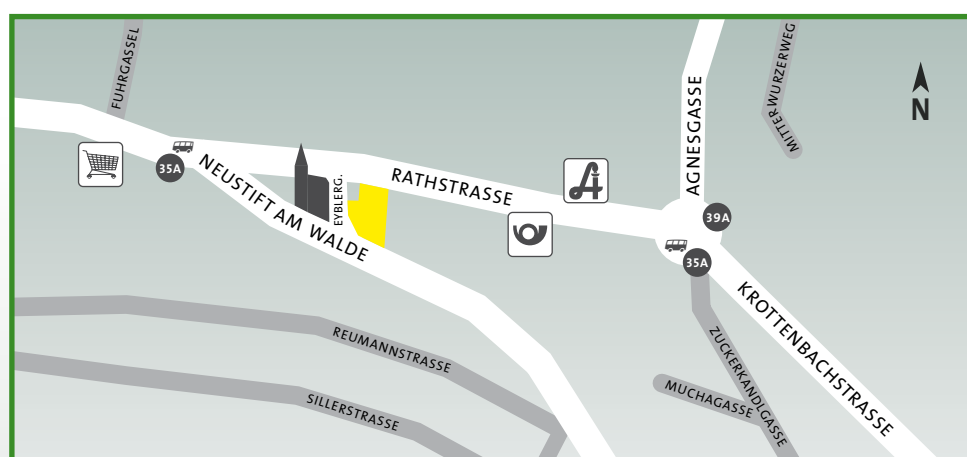

WOHNHAUSANLAGE NEUSTIFT AM WALDE 1190 WIEN